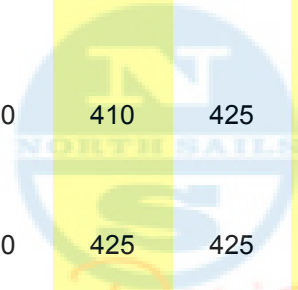

Spreader Length (mm) Crew (kg)

60 65 70 75 80 85 90 95

Helm (kg)

60	375	380	385	390	400	415	425	425
65	375	380	385	390	405	415	425	425
70	375	380	390	400	410	425	425	425
75	380	390	400	410	425	425	425	425
80	390	400	410	425	425	425	425	425
85	405	415	425	425	425	425	425	425
90	425	425	425	425	425	425	425	425
95	425	425	425	425	425	425	425	425